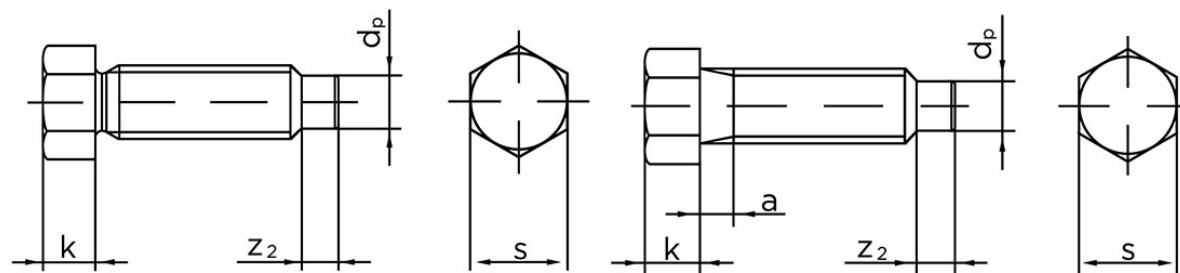

Sætskrue DIN 564 M/Kort Dogpoint Ubehandlet Stål Kl. 22 H (8.8) Type B M16x70 (10 Stk)

SKU: 005648020160070

GTIN: 4043952105047

Norm	DIN 564
Dimensions	16
k	11
s	18
a (Type B)	4,5
Z ₂	8
d _p	12

Bemærk disse data er vejledende, og informationerne skal anses som vejledende, Bolte.dk stiller ingen garanti eller kan stilles til ansvar for overstående datatabel. Er du i tvivl så kontakt os på 75154999.