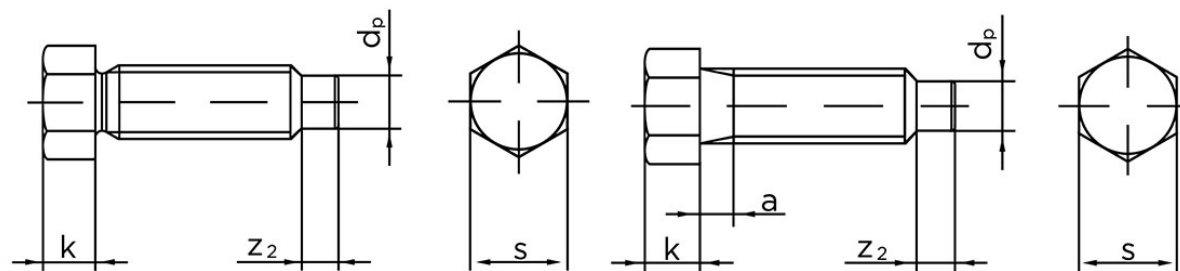

Sætskrue DIN 564 M/Kort Dogpoint Ubehandlet Stål Kl. 22 H (8.8) Type A M16x80 (10 Stk)

SKU: 005648010160080

GTIN: 4043952104545

Norm	DIN 564
Dimensions	16
k	11
s	18
a (Type B)	4,5
Z ₂	8
d _p	12

Bemærk disse data er vejledende, og informationerne skal anses som vejledende, Bolte.dk stiller ingen garanti eller kan stilles til ansvar for overstående datatabel. Er du i tvivl så kontakt os på 75154999.