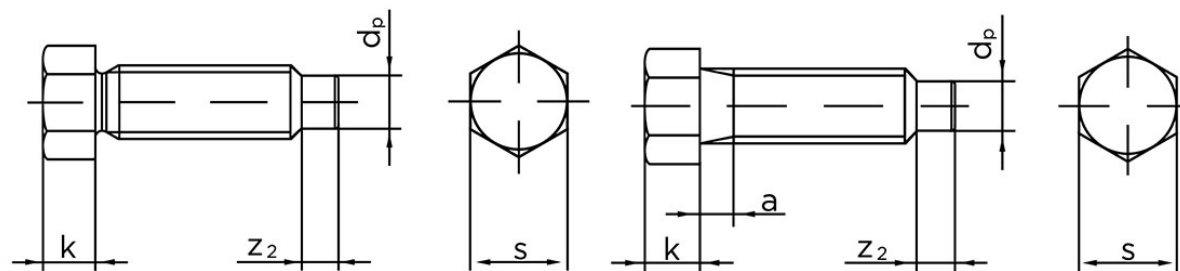

Sætskrue DIN 564 M/Kort Dogpoint Ubehandlet Stål Kl. 22 H (8.8) Type B M16x80 (10 Stk)

SKU: 005648020160080

GTIN: 4043952105054

Norm	DIN 564
Dimensions	16
k	11
s	18
a (Type B)	4,5
Z₂	8
d_p	12

Bemærk disse data er vejledende, og informationerne skal anses som vejledende, Bolte.dk stiller ingen garanti eller kan stilles til ansvar for overstående datatabel. Er du i tvivl så kontakt os på 75154999.

DIN 564 A

DIN 564 B

Vil du vide mere om dette produkt

Forespørg pris her