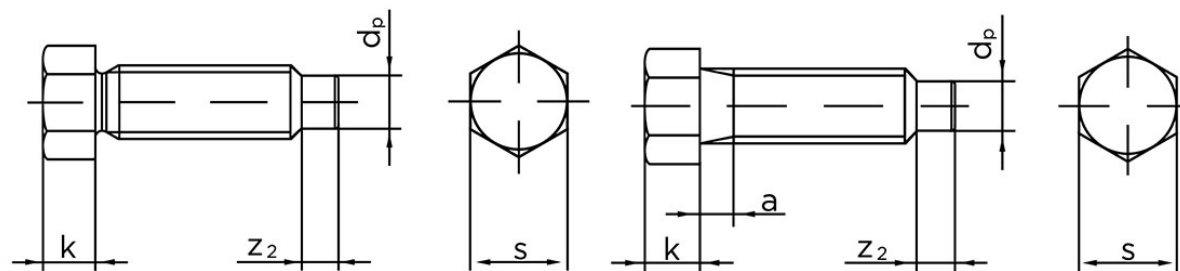

Sætskrue DIN 564 M/Kort Dogpoint Ubehandlet Stål Kl. 22 H (8.8) Type B M16x90 (10 Stk)

SKU: 005648020160090

GTIN: 4043952105061

Norm	DIN 564
Dimensions	16
k	11
s	18
a (Type B)	4,5
Z ₂	8
d _p	12

Bemærk disse data er vejledende, og informationerne skal anses som vejledende, Bolte.dk stiller ingen garanti eller kan stilles til ansvar for overstående datatabel. Er du i tvivl så kontakt os på 75154999.