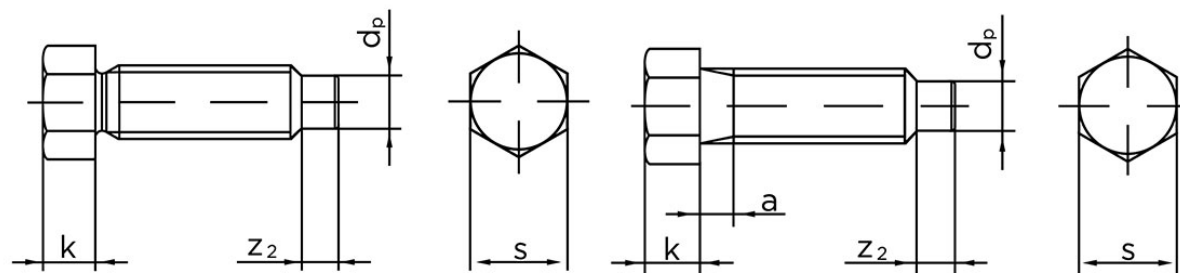

## Sætskrue DIN 564 M/Kort Dogpoint Ubehandlet Stål Kl. 22 H (8.8) Type A M20x100 (1 Stk)

SKU: 005648010200100

GTIN: 4043952104613

Norm	DIN 564
Dimensions	20
k	14
s	24
a (Type B)	6
z <sub>2</sub>	10
d <sub>p</sub>	15

**DIN 564 A**

**DIN 564 B**

*Vil du vide mere om dette produkt*

**Forespørg pris her**