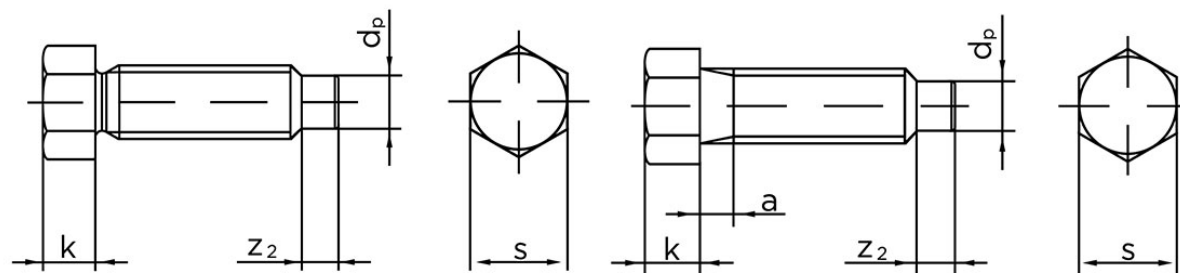

Sætskrue DIN 564 M/Kort Dogpoint Ubehandlet Stål Kl. 22 H (8.8) Type B M20x100 (1 Stk)

SKU: 005648020200100

GTIN: 4043952105122

Norm	DIN 564
Dimensions	20
k	14
s	24
a (Type B)	6
z ₂	10
d _p	15

Bemærk disse data er vejledende, og informationerne skal anses som vejledende, Bolte.dk stiller ingen garanti eller kan stilles til ansvar for overstående datatabel. Er du i tvivl så kontakt os på 75154999.