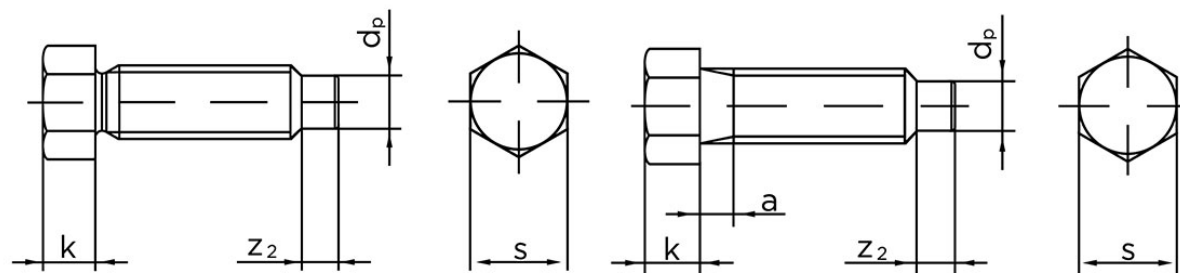

Sætskrue DIN 564 M/Kort Dogpoint Ubehandlet Stål Kl. 22 H (8.8) Type B M20x60 (10 Stk)

SKU: 005648020200060

GTIN: 4043952105085

Norm	DIN 564
Dimensions	20
k	14
s	24
a (Type B)	6
z ₂	10
d _p	15

Bemærk disse data er vejledende, og informationerne skal anses som vejledende, Bolte.dk stiller ingen garanti eller kan stilles til ansvar for overstående datatabel. Er du i tvivl så kontakt os på 75154999.