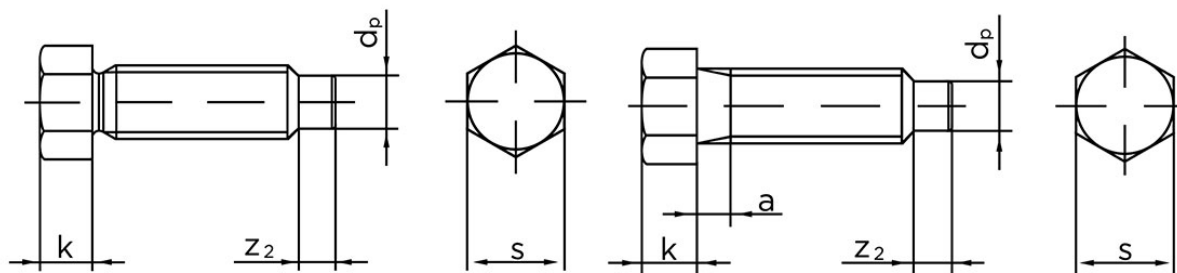

Sætskrue DIN 564 M/Kort Dogpoint Ubehandlet Stål Kl. 22 H (8.8) Type B M20x70 (10 Stk)

SKU: 005648020200070

GTIN: 4043952105092

Norm	DIN 564
Dimensions	20
k	14
s	24
a (Type B)	6
z ₂	10
d _p	15

Bemærk disse data er vejledende, og informationerne skal anses som vejledende, Bolte.dk stiller ingen garanti eller kan stilles til ansvar for overstående datatabel. Er du i tvivl så kontakt os på 75154999.