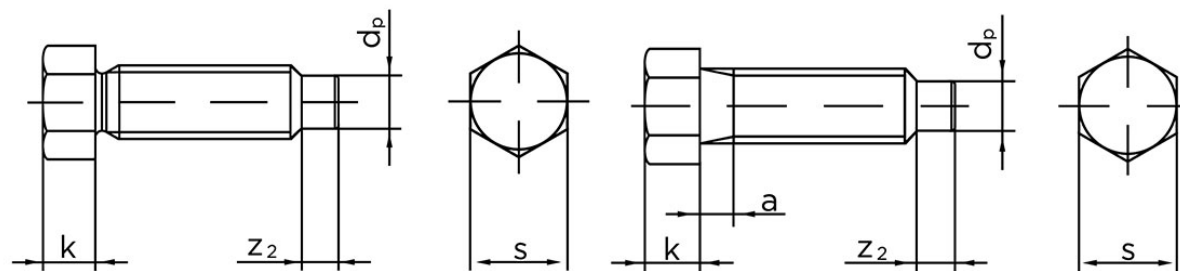

## Sætskrue DIN 564 M/Kort Dogpoint Ubehandlet Stål Kl. 22 H (8.8) Type B M20x80 (10 Stk)

SKU: 005648020200080

GTIN: 4043952105108

Norm	DIN 564
Dimensions	20
k	14
s	24
a (Type B)	6
z <sub>2</sub>	10
d <sub>p</sub>	15

**DIN 564 A**

**DIN 564 B**

*Vil du vide mere om dette produkt*

**Forespørg pris her**