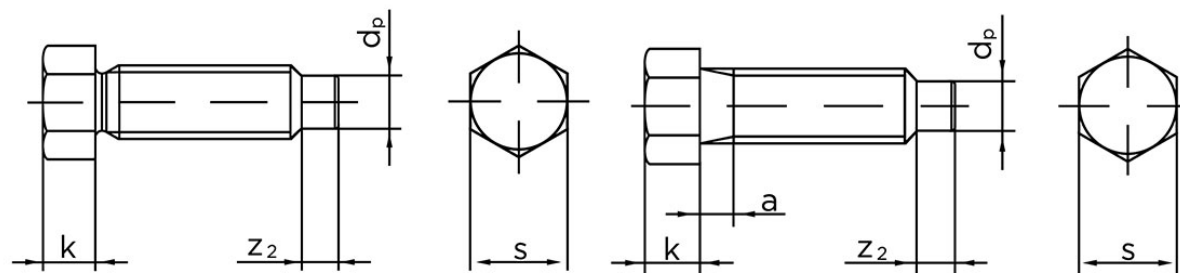

## Sætskrue DIN 564 M/Kort Dogpoint Ubehandlet Stål Kl. 22 H (8.8) Type B M20x90 (10 Stk)

SKU: 005648020200090

GTIN: 4043952105115

Norm	DIN 564
Dimensions	20
k	14
s	24
a (Type B)	6
z <sub>2</sub>	10
d <sub>p</sub>	15

**DIN 564 A**

**DIN 564 B**

*Vil du vide mere om dette produkt*

**Forespørg pris her**