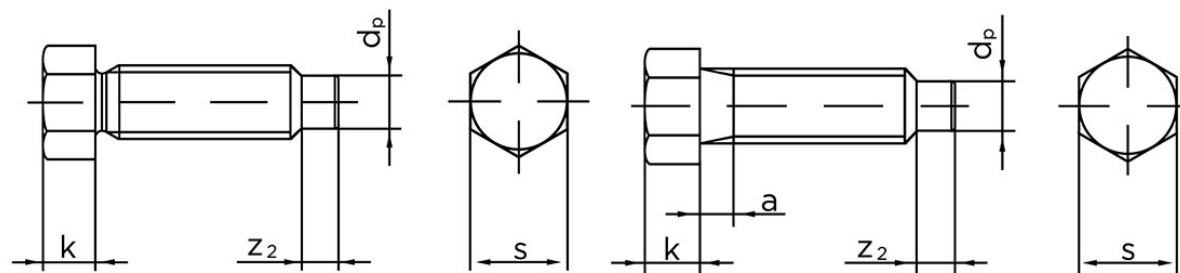

## Sætskrue DIN 564 M/Kort Dogpoint Ubehandlet Stål Kl. 22 H (8.8) Type B M24x100 (1 Stk)

SKU: 005648020240100

GTIN: 4043952105177

Norm	DIN 564
Dimensions	24
k	17
s	30
a (Type B)	7
z <sub>2</sub>	12
d <sub>p</sub>	18

**DIN 564 A**

**DIN 564 B**

*Vil du vide mere om dette produkt*

**Forespørg pris her**