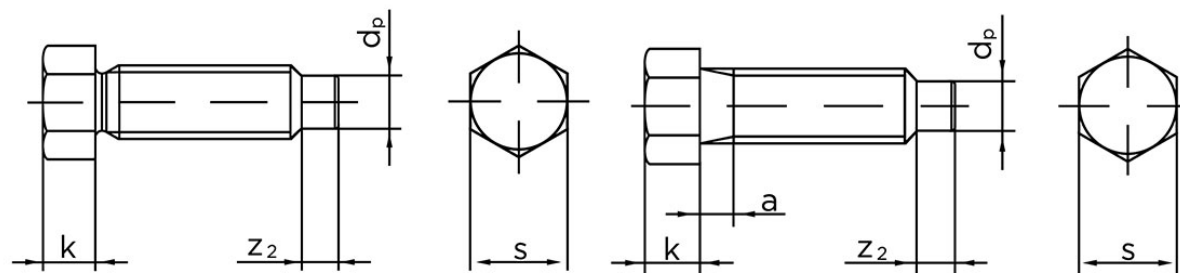

## Sætskrue DIN 564 M/Kort Dogpoint Ubehandlet Stål Kl. 22 H (8.8) Type B M24x60 (1 Stk)

SKU: 005648020240060

GTIN: 4043952105139

Norm	DIN 564
Dimensions	24
k	17
s	30
a (Type B)	7
z <sub>2</sub>	12
d <sub>p</sub>	18

**DIN 564 A**

**DIN 564 B**

*Vil du vide mere om dette produkt*

**Forespørg pris her**