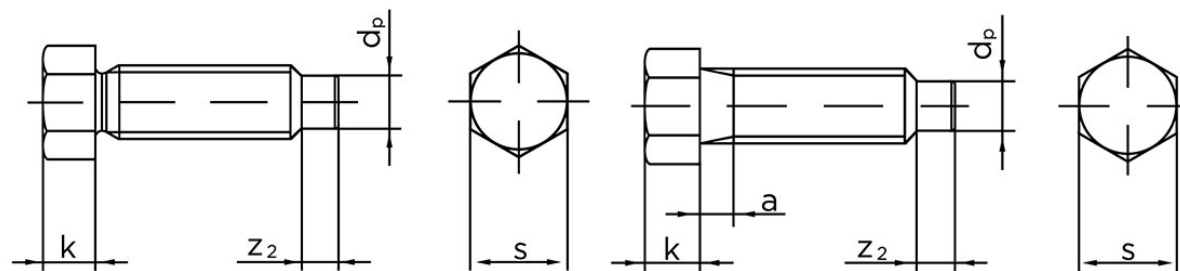

Sætskrue DIN 564 M/Kort Dogpoint Ubehandlet Stål Kl. 22 H (8.8) Type B M6x16 (100 Stk)

SKU: 005648020060016

GTIN: 4043952104682

Norm	DIN 564
Dimensions	6
k	5
s	8
a (Type B)	2,5
Z ₂	3
d _p	4

Bemærk disse data er vejledende, og informationerne skal anses som vejledende, Bolte.dk stiller ingen garanti eller kan stilles til ansvar for overstående datatabel. Er du i tvivl så kontakt os på 75154999.