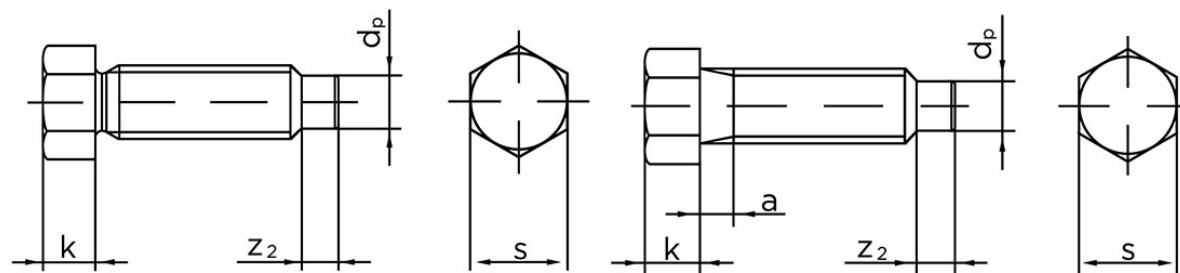

Sætskrue DIN 564 M/Kort Dogpoint Ubehandlet Stål Kl. 22 H (8.8) Type A M6x20 (100 Stk)

SKU: 005648010060020

GTIN: 4043952104224

Norm	DIN 564
Dimensions	6
k	5
s	8
a (Type B)	2,5
z₂	3
d_p	4

Bemærk disse data er vejledende, og informationerne skal anses som vejledende, Bolte.dk stiller ingen garanti eller kan stilles til ansvar for overstående datatabel. Er du i tvivl så kontakt os på 75154999.

DIN 564 A

DIN 564 B

Vil du vide mere om dette produkt

Forespørg pris her