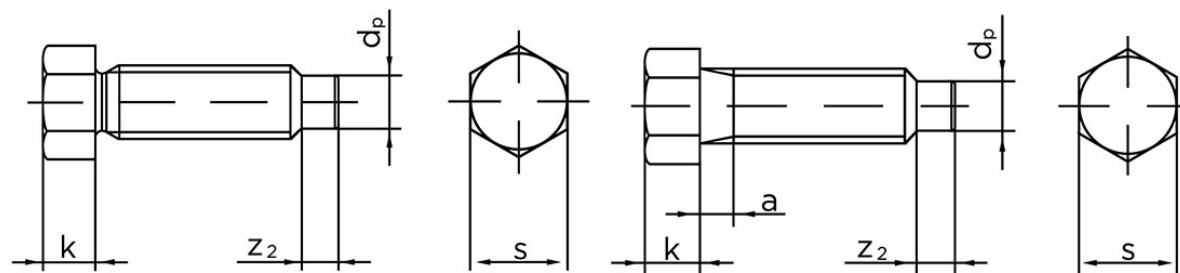

Sætskrue DIN 564 M/Kort Dogpoint Ubehandlet Stål Kl. 22 H (8.8) Type B M6x25 (100 Stk)

SKU: 005648020060025

GTIN: 4043952104705

Norm	DIN 564
Dimensions	6
k	5
s	8
a (Type B)	2,5
z ₂	3
d _p	4

Bemærk disse data er vejledende, og informationerne skal anses som vejledende, Bolte.dk stiller ingen garanti eller kan stilles til ansvar for overstående datatabel. Er du i tvivl så kontakt os på 75154999.