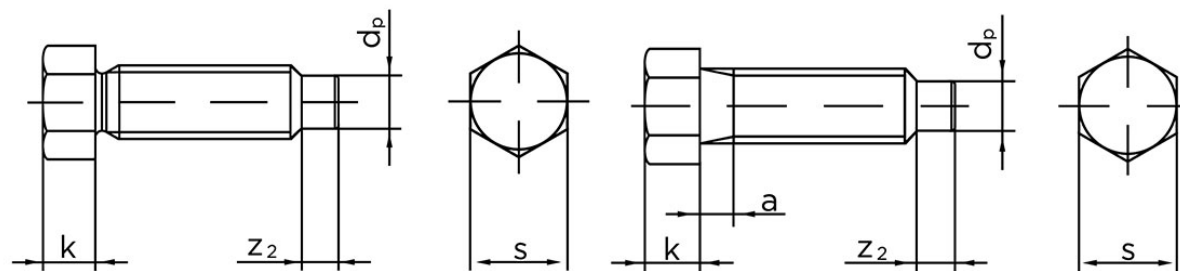

Sætskrue DIN 564 M/Kort Dogpoint Ubehandlet Stål Kl. 22 H (8.8) Type B M6x30 (100 Stk)

SKU: 005648020060030

GTIN: 4043952104712

Norm	DIN 564
Dimensions	6
k	5
s	8
a (Type B)	2,5
z ₂	3
d _p	4

Bemærk disse data er vejledende, og informationerne skal anses som vejledende, Bolte.dk stiller ingen garanti eller kan stilles til ansvar for overstående datatabel. Er du i tvivl så kontakt os på 75154999.