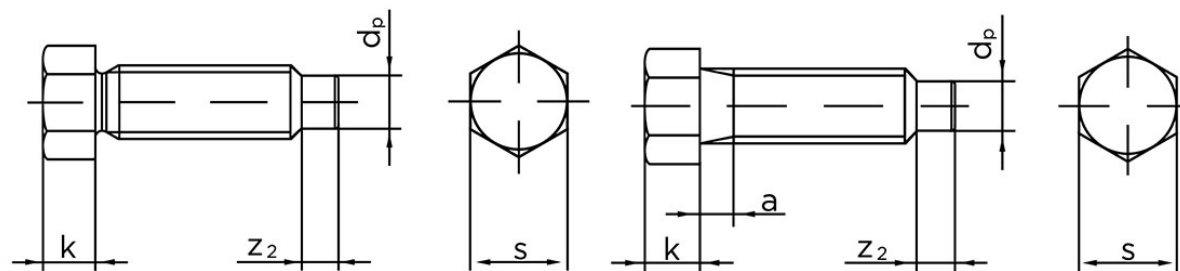

Sætskrue DIN 564 M/Kort Dogpoint Ubehandlet Stål Kl. 22 H (8.8) Type B M8x16 (100 Stk)

SKU: 005648020080016

GTIN: 4043952104729

Norm	DIN 564
Dimensions	8
k	6
s	10
a (Type B)	3
Z ₂	4
d _p	5,5

Bemærk disse data er vejledende, og informationerne skal anses som vejledende, Bolte.dk stiller ingen garanti eller kan stilles til ansvar for overstående datatabel. Er du i tvivl så kontakt os på 75154999.