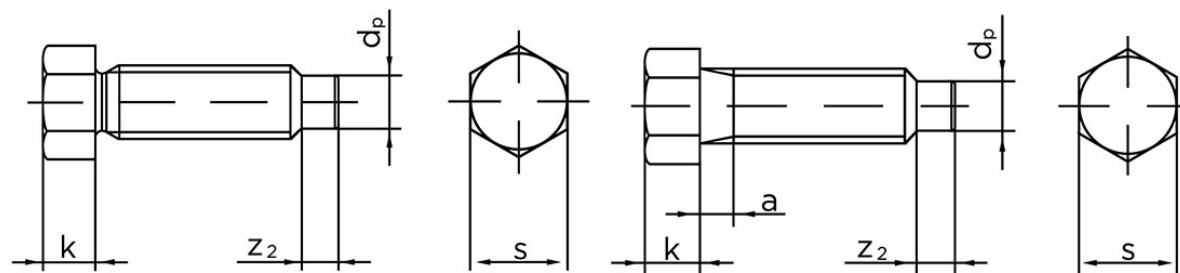

Sætskrue DIN 564 M/Kort Dogpoint Ubehandlet Stål Kl. 22 H (8.8) Type B M8x20 (100 Stk)

SKU: 005648020080020

GTIN: 4043952104736

Norm	DIN 564
Dimensions	8
k	6
s	10
a (Type B)	3
Z ₂	4
d _p	5,5

Bemærk disse data er vejledende, og informationerne skal anses som vejledende, Bolte.dk stiller ingen garanti eller kan stilles til ansvar for overstående datatabel. Er du i tvivl så kontakt os på 75154999.

**DIN 564 A****DIN 564 B***Vil du vide mere om dette produkt***Forespørg pris her**