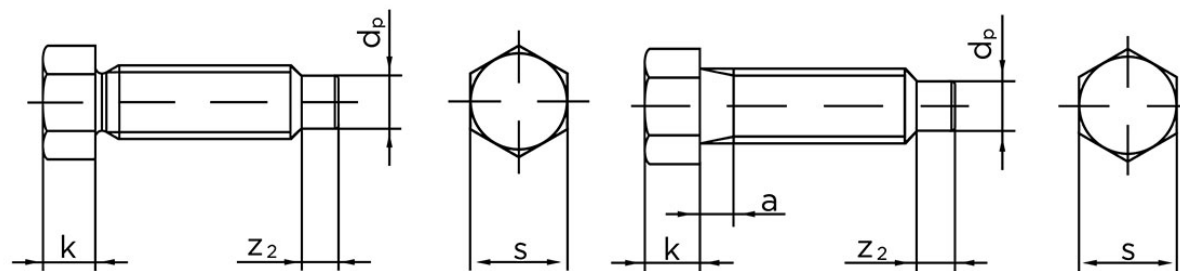

BOLTE

KVALITETSSKRUER OG -BOLTE PÅ NETTET

Sætskrue DIN 564 M/Kort Dogpoint Ubehandlet Stål Kl. 22 H (8.8) Type A M8x25 (100 Stk)

SKU: 005648010080025

GTIN: 4043952104279

Norm	DIN 564
Dimensions	8
k	6
s	10
a (Type B)	3
Z₂	4
d_p	5,5

Bemærk disse data er vejledende, og informationerne skal anses som vejledende, Bolte.dk stiller ingen garanti eller kan stilles til ansvar for overstående datatabel. Er du i tvivl så kontakt os på 75154999.

DIN 564 A

DIN 564 B

Vil du vide mere om dette produkt

Forespørg pris her