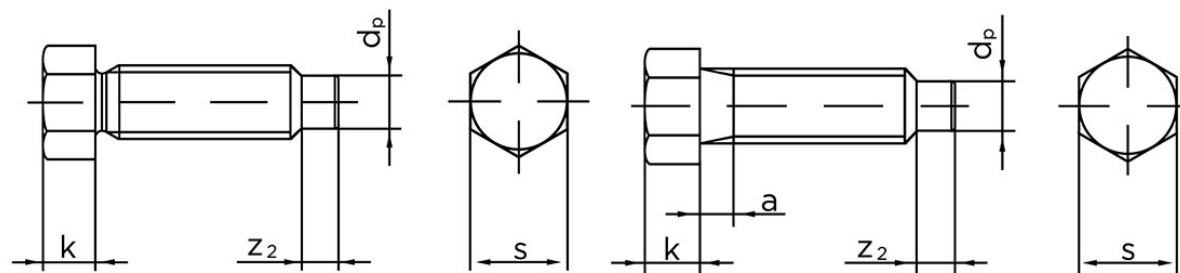

Sætskrue DIN 564 M/Kort Dogpoint Ubehandlet Stål Kl. 22 H (8.8) Type B M8x25 (100 Stk)

SKU: 005648020080025

GTIN: 4043952104743

Norm	DIN 564
Dimensions	8
k	6
s	10
a (Type B)	3
Z ₂	4
d _p	5,5

Bemærk disse data er vejledende, og informationerne skal anses som vejledende, Bolte.dk stiller ingen garanti eller kan stilles til ansvar for overstående datatabel. Er du i tvivl så kontakt os på 75154999.