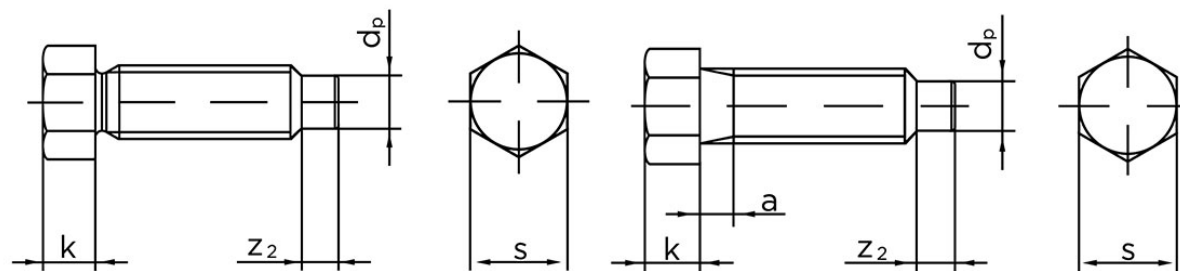

Sætskrue DIN 564 M/Kort Dogpoint Ubehandlet Stål Kl. 22 H (8.8) Type A M8x30 (100 Stk)

SKU: 005648010080030

GTIN: 4043952104286

Norm	DIN 564
Dimensions	8
k	6
s	10
a (Type B)	3
Z ₂	4
d _p	5,5

Bemærk disse data er vejledende, og informationerne skal anses som vejledende, Bolte.dk stiller ingen garanti eller kan stilles til ansvar for overstående datatabel. Er du i tvivl så kontakt os på 75154999.