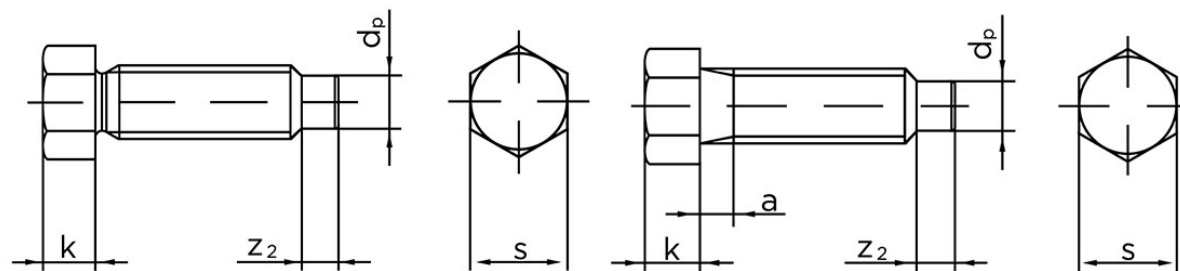

Sætskrue DIN 564 M/Kort Dogpoint Ubehandlet Stål Kl. 22 H (8.8) Type B M8x30 (100 Stk)

SKU: 005648020080030

GTIN: 4043952104750

Norm	DIN 564
Dimensions	8
k	6
s	10
a (Type B)	3
Z ₂	4
d _p	5,5

Bemærk disse data er vejledende, og informationerne skal anses som vejledende, Bolte.dk stiller ingen garanti eller kan stilles til ansvar for overstående datatabel. Er du i tvivl så kontakt os på 75154999.

**DIN 564 A****DIN 564 B***Vil du vide mere om dette produkt***Forespørg pris her**