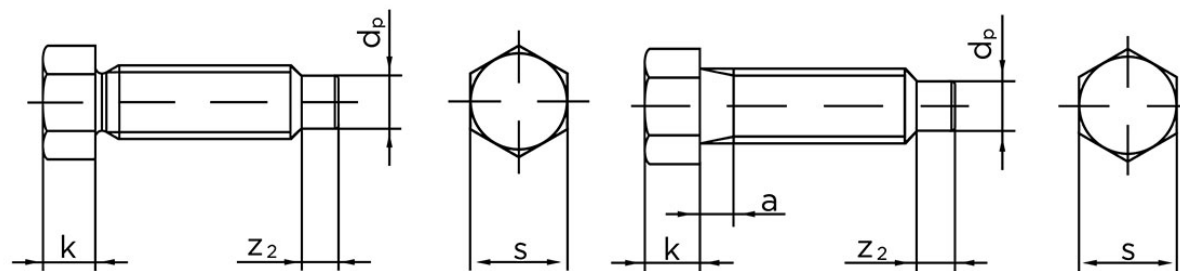

Sætskrue DIN 564 M/Kort Dogpoint Ubehandlet Stål Kl. 22 H (8.8) Type B M8x35 (100 Stk)

SKU: 005648020080035

GTIN: 4043952104767

Norm	DIN 564
Dimensions	8
k	6
s	10
a (Type B)	3
Z₂	4
d_p	5,5

Bemærk disse data er vejledende, og informationerne skal anses som vejledende, Bolte.dk stiller ingen garanti eller kan stilles til ansvar for overstående datatabel. Er du i tvivl så kontakt os på 75154999.

DIN 564 A

DIN 564 B

Vil du vide mere om dette produkt

Forespørg pris her