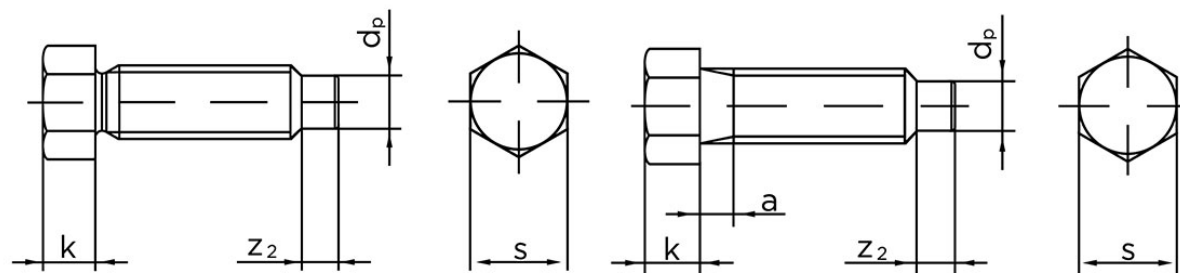

Sætskrue DIN 564 M/Kort Dogpoint Ubehandlet Stål Kl. 22 H (8.8) Type A M8x40 (100 Stk)

SKU: 005648010080040

GTIN: 4043952104309

Norm	DIN 564
Dimensions	8
k	6
s	10
a (Type B)	3
Z ₂	4
d _p	5,5

Bemærk disse data er vejledende, og informationerne skal anses som vejledende, Bolte.dk stiller ingen garanti eller kan stilles til ansvar for overstående datatabel. Er du i tvivl så kontakt os på 75154999.