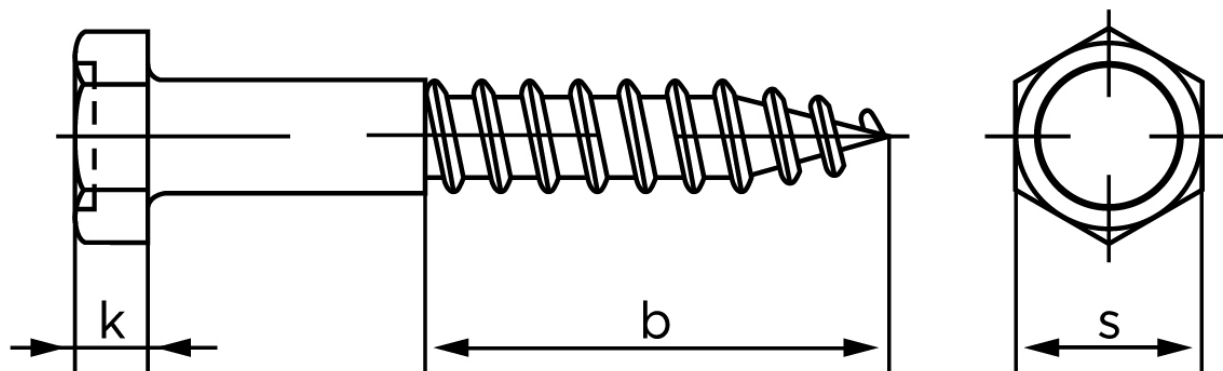

## Fransk Skrue M/Sekskantet Hoved DIN 571 Ubehandlet Stål 10x120 (50 Stk)

SKU: 005710000100120

GTIN: 4043952105320

Norm	DIN 571
Dimensions	10
b	> 0.6 l
k	7
s	17

Bemærk disse data er vejlede, og informationerne skal anses som vejledende, Bolte.dk stiller ingen garanti eller kan stilles til ansvar for overstående datatabel. Er du i tvivl så kontakt os på 75154999.