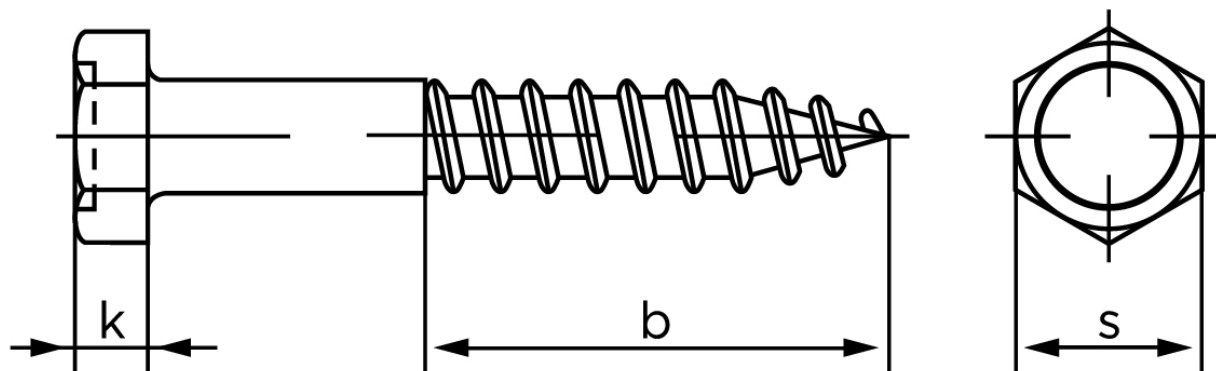

Fransk Skrue M/Sekskantet Hoved DIN 571 Rustfri A2 10x200 (10 Stk)

SKU: 005719200100200

GTIN: 4043952107812

Norm	DIN 571
Dimensions	10
b	> 0.6 l
k	7
s	17

Bemærk disse data er vejlede, og informationerne skal anses som vejledende, Bolte.dk stiller ingen garanti eller kan stilles til ansvar for overstående datatabel. Er du i tvivl så kontakt os på 75154999.