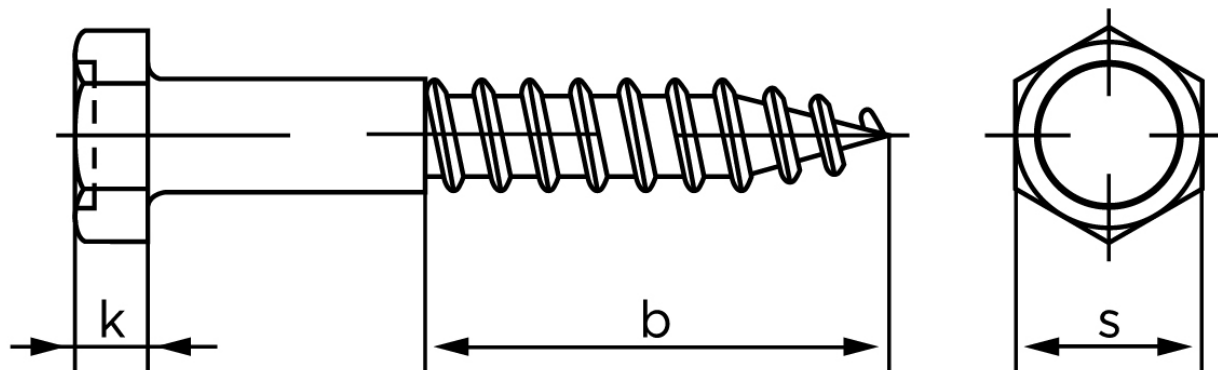

Fransk Skrue M/Sekskantet Hoved DIN 571 Elforzinket Stål 10x220 (25 Stk)

SKU: 005710100100220

GTIN: 4043952106020

Norm	DIN 571
Dimensions	10
b	> 0.6 l
k	7
s	17

Bemærk disse data er vejlede, og informationerne skal anses som vejledende, Bolte.dk stiller ingen garanti eller kan stilles til ansvar for overstående datatabel. Er du i tvivl så kontakt os på 75154999.

Vil du vide mere om dette produkt
Forespørg pris her