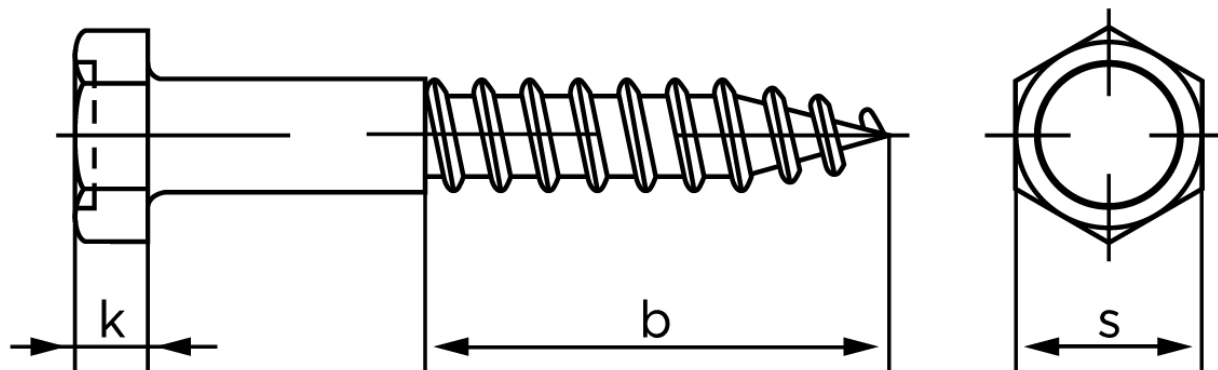

## Fransk Skrue M/Sekskantet Hoved DIN 571 Elforzinket Stål 10x300 (25 Stk)

SKU: 005710100100300

GTIN: 4043952106068

Norm	DIN 571
Dimensions	10
b	> 0.6 l
k	7
s	17

Bemærk disse data er vejlede, og informationerne skal anses som vejledende, Bolte.dk stiller ingen garanti eller kan stilles til ansvar for overstående datatabel. Er du i tvivl så kontakt os på 75154999.