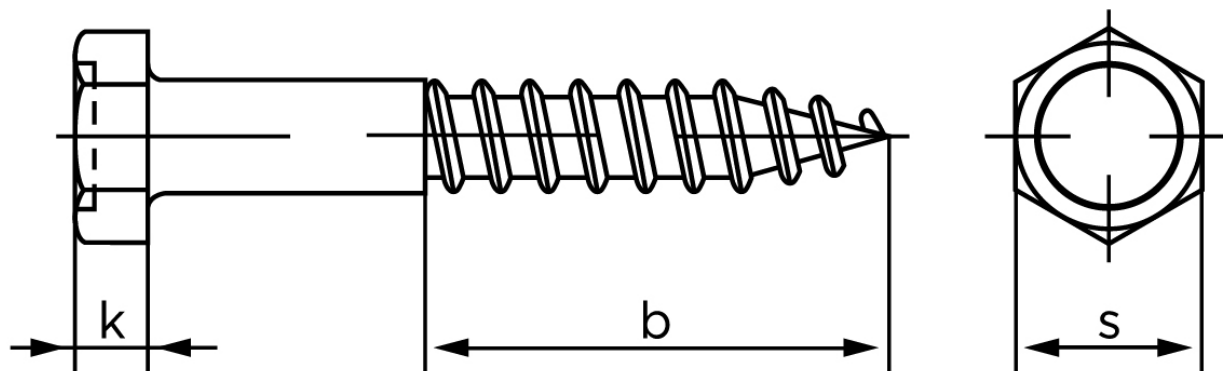

Fransk Skrue M/Sekskantet Hoved DIN 571 Varmforzinket Stål 10x40 (100 Stk)

SKU: 005710200100040

GTIN: 4043952106846

Norm	DIN 571
Dimensions	10
b	> 0.6 l
k	7
s	17

Bemærk disse data er vejlede, og informationerne skal anses som vejledende, Bolte.dk stiller ingen garanti eller kan stilles til ansvar for overstående datatabel. Er du i tvivl så kontakt os på 75154999.