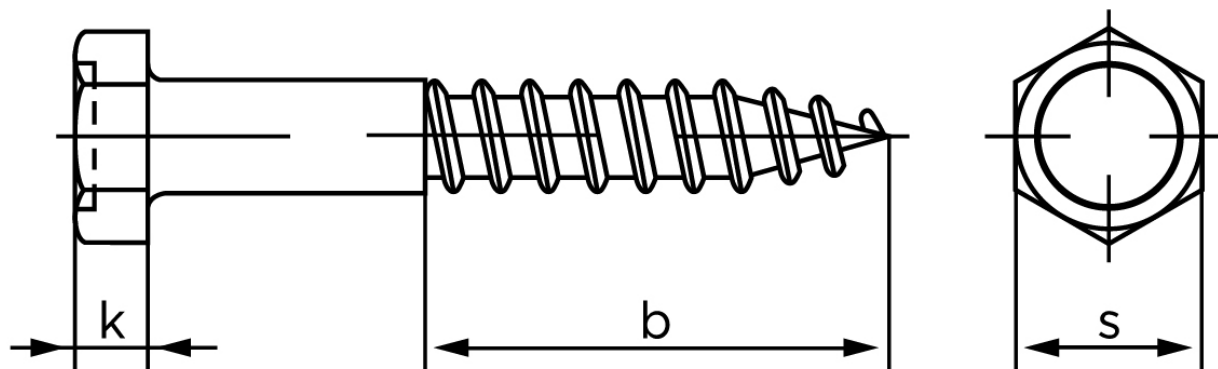

Fransk Skrue M/Sekskantet Hoved DIN 571 Elforzinket Stål 10x45 (100 Stk)

SKU: 005710100100045

GTIN: 4043952105849

Norm	DIN 571
Dimensions	10
b	> 0.6 l
k	7
s	17

Bemærk disse data er vejlede, og informationerne skal anses som vejledende, Bolte.dk stiller ingen garanti eller kan stilles til ansvar for overstående datatabel. Er du i tvivl så kontakt os på 75154999.