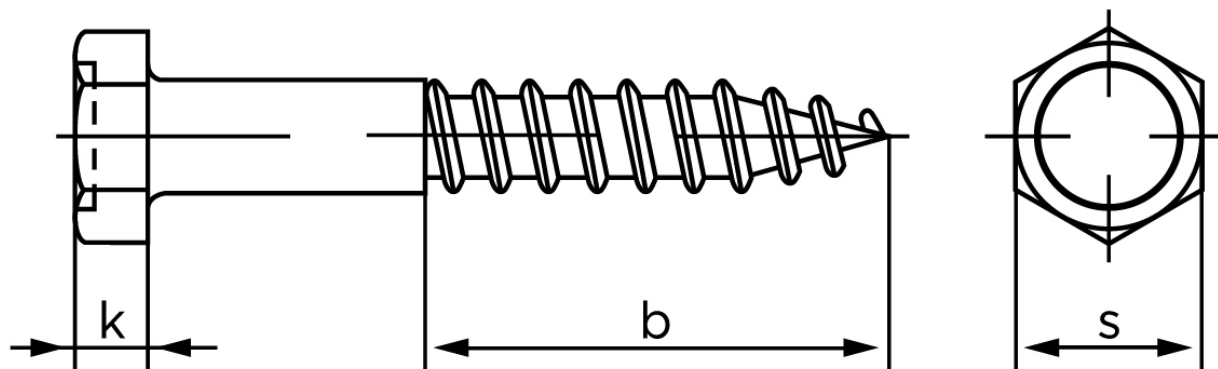

Fransk Skrue M/Sekskantet Hoved DIN 571 Elforzinket Stål 10x55 (100 Stk)

SKU: 005710100100055

GTIN: 4043952105863

Norm	DIN 571
Dimensions	10
b	> 0.6 l
k	7
s	17

Bemærk disse data er vejlede, og informationerne skal anses som vejledende, Bolte.dk stiller ingen garanti eller kan stilles til ansvar for overstående datatabel. Er du i tvivl så kontakt os på 75154999.