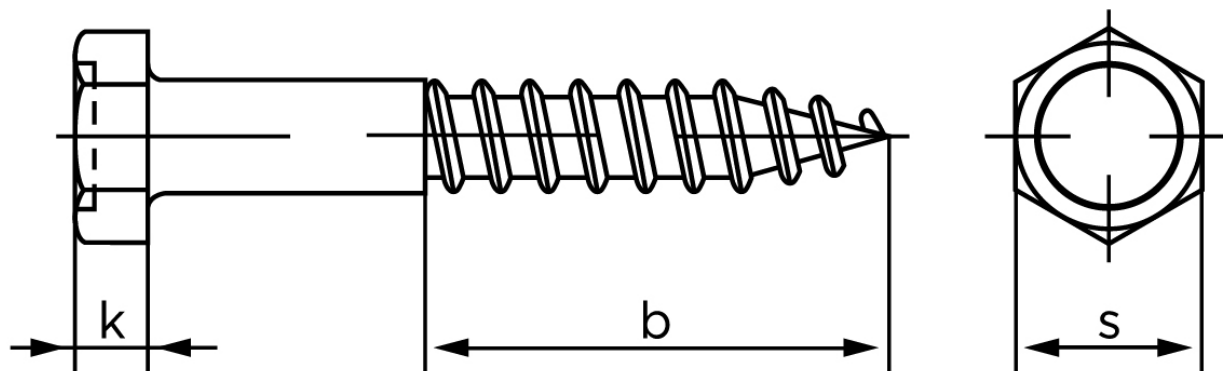

Fransk Skrue M/Sekskantet Hoved DIN 571 Ubehandlet Stål 10x80 (100 Stk)

SKU: 005710000100080

GTIN: 4043952105306

Norm	DIN 571
Dimensions	10
b	> 0.6 l
k	7
s	17

Bemærk disse data er vejlede, og informationerne skal anses som vejledende, Bolte.dk stiller ingen garanti eller kan stilles til ansvar for overstående datatabel. Er du i tvivl så kontakt os på 75154999.