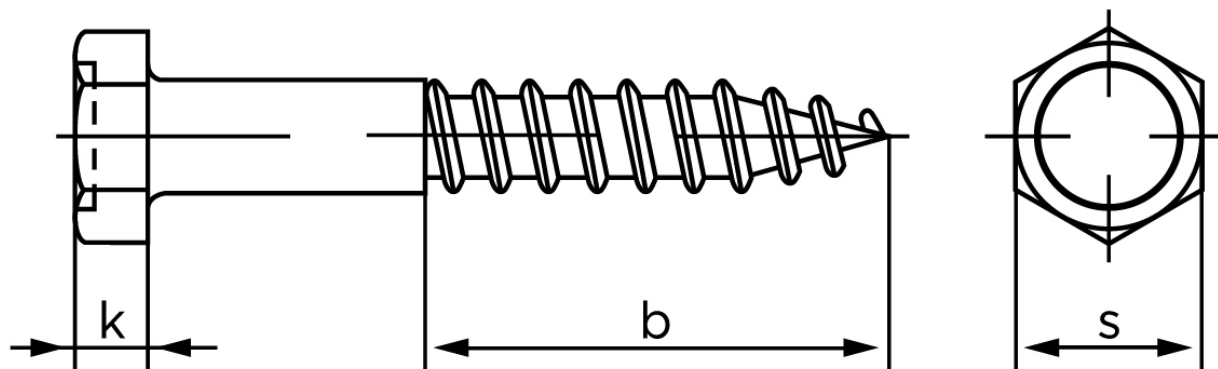

Fransk Skrue M/Sekskantet Hoved DIN 571 Rustfri A2 10x80 (10 Stk)

SKU: 005719209100080

GTIN: 4043952108246

Norm	DIN 571
Dimensions	10
b	> 0.6 l
k	7
s	17

Bemærk disse data er vejlede, og informationerne skal anses som vejledende, Bolte.dk stiller ingen garanti eller kan stilles til ansvar for overstående datatabel. Er du i tvivl så kontakt os på 75154999.