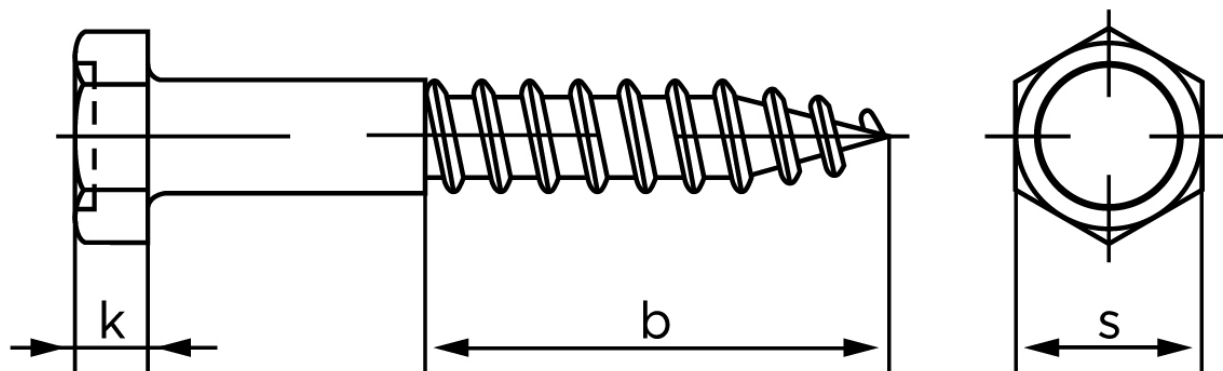

Fransk Skrue M/Sekskantet Hoved DIN 571 Rustfri A2 12x100 (10 Stk)

SKU: 005719200120100

GTIN: 4043952107874

Norm	DIN 571
Dimensions	12
b	> 0.6 l
k	8
s	19

Bemærk disse data er vejlede, og informationerne skal anses som vejledende, Bolte.dk stiller ingen garanti eller kan stilles til ansvar for overstående datatabel. Er du i tvivl så kontakt os på 75154999.