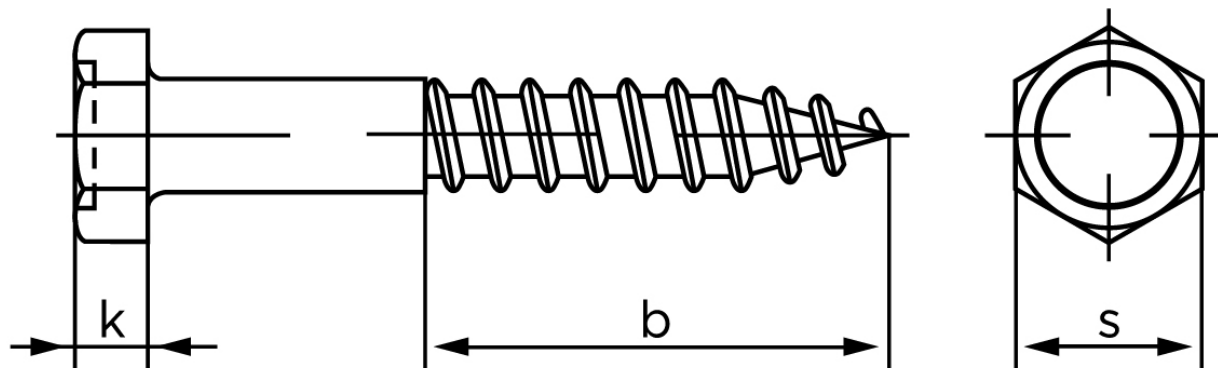

Fransk Skrue M/Sekskantet Hoved DIN 571 Elforzinket Stål 12x110 (50 Stk)

SKU: 005710100120110

GTIN: 4043952106174

Norm	DIN 571
Dimensions	12
b	> 0.6 l
k	8
s	19

Bemærk disse data er vejlede, og informationerne skal anses som vejledende, Bolte.dk stiller ingen garanti eller kan stilles til ansvar for overstående datatabel. Er du i tvivl så kontakt os på 75154999.