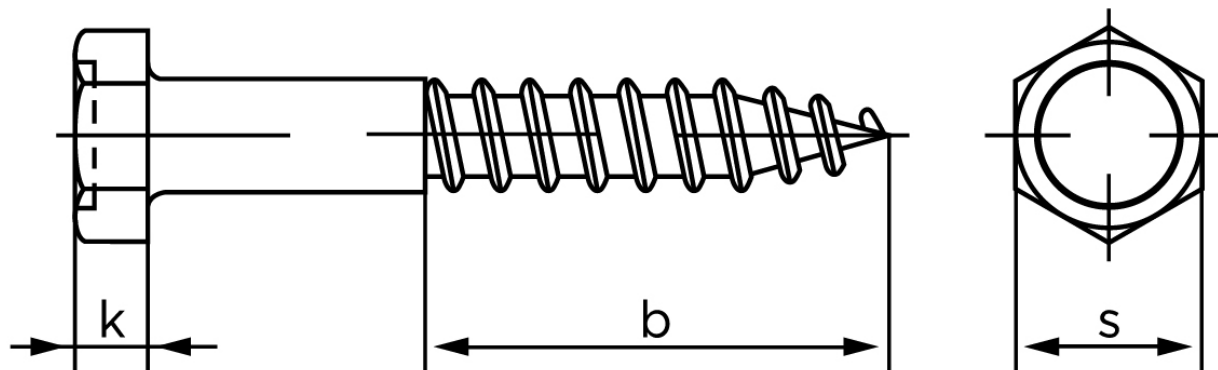

Fransk Skrue M/Sekskantet Hoved DIN 571 Elforzinket Stål 12x120 (50 Stk)

SKU: 005710100120120

GTIN: 4043952106181

Norm	DIN 571
Dimensions	12
b	> 0.6 l
k	8
s	19

Bemærk disse data er vejlede, og informationerne skal anses som vejledende, Bolte.dk stiller ingen garanti eller kan stilles til ansvar for overstående datatabel. Er du i tvivl så kontakt os på 75154999.