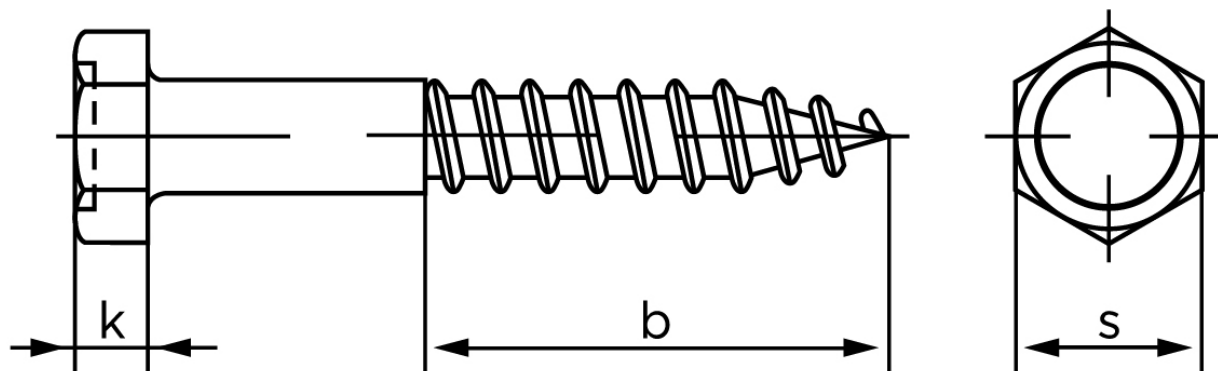

Fransk Skrue M/Sekskantet Hoved DIN 571 Rustfri- Syrefast A4 12x140 (25 Stk)

SKU: 005719400120140

GTIN: 4043952108901

Norm	DIN 571
Dimensions	12
b	> 0.6 l
k	8
s	19

Bemærk disse data er vejlede, og informationerne skal anses som vejledende, Bolte.dk stiller ingen garanti eller kan stilles til ansvar for overstående datatabel. Er du i tvivl så kontakt os på 75154999.