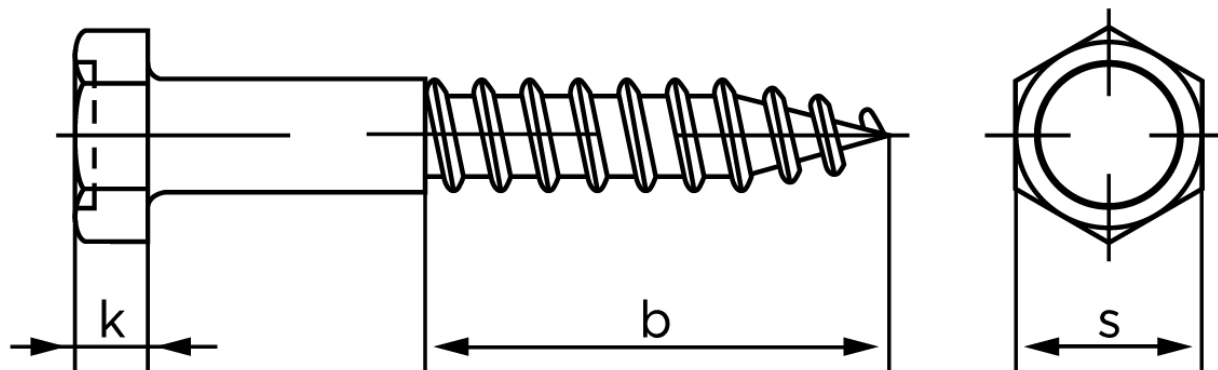

Fransk Skrue M/Sekskantet Hoved DIN 571 Elforzinket Stål 12x160 (25 Stk)

SKU: 005710100120160

GTIN: 4043952106228

Norm	DIN 571
Dimensions	12
b	> 0.6 l
k	8
s	19

Bemærk disse data er vejlede, og informationerne skal anses som vejledende, Bolte.dk stiller ingen garanti eller kan stilles til ansvar for overstående datatabel. Er du i tvivl så kontakt os på 75154999.