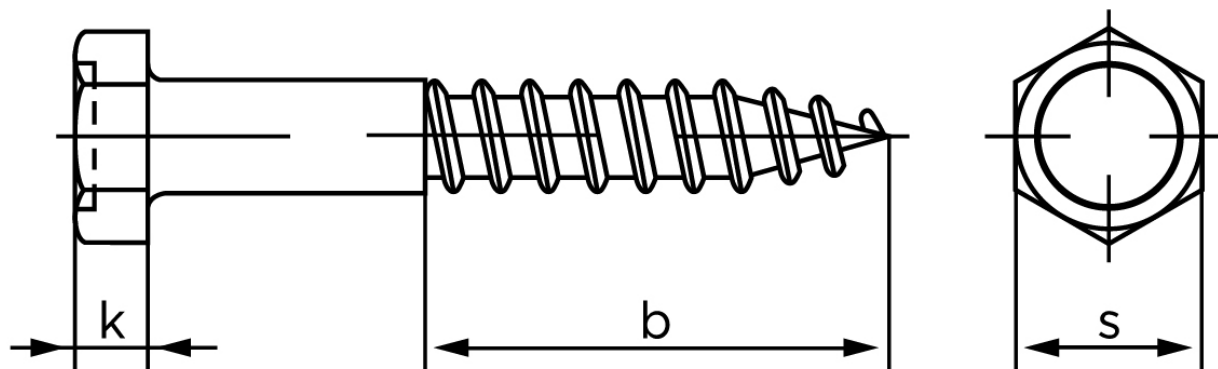

Fransk Skrue M/Sekskantet Hoved DIN 571 Rustfri A2 12x160 (10 Stk)

SKU: 005719200120160

GTIN: 4043952107935

Norm	DIN 571
Dimensions	12
b	> 0.6 l
k	8
s	19

Bemærk disse data er vejlede, og informationerne skal anses som vejledende, Bolte.dk stiller ingen garanti eller kan stilles til ansvar for overstående datatabel. Er du i tvivl så kontakt os på 75154999.