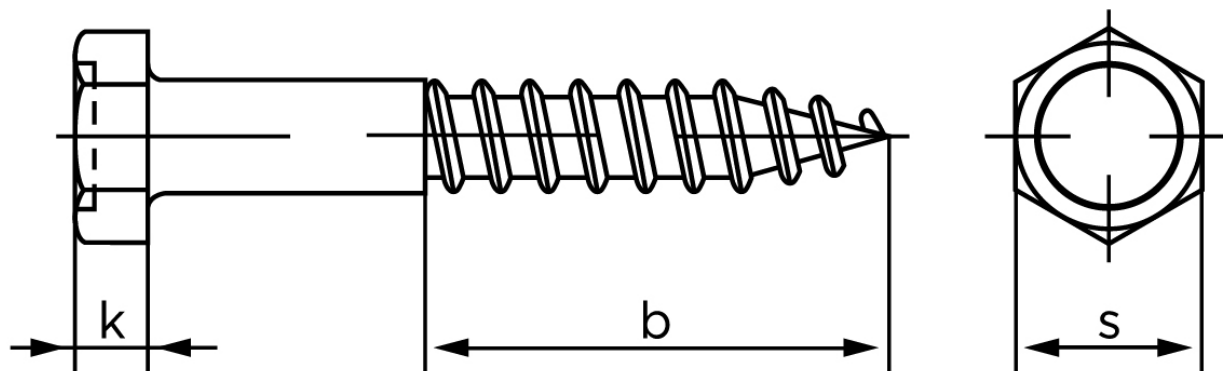

## Fransk Skrue M/Sekskantet Hoved DIN 571 Rustfri- Syrefast A4 12x160 (25 Stk)

SKU: 005719400120160

GTIN: 4043952108925

Norm	DIN 571
Dimensions	12
b	> 0.6 l
k	8
s	19

Bemærk disse data er vejlede, og informationerne skal anses som vejledende, Bolte.dk stiller ingen garanti eller kan stilles til ansvar for overstående datatabel. Er du i tvivl så kontakt os på 75154999.