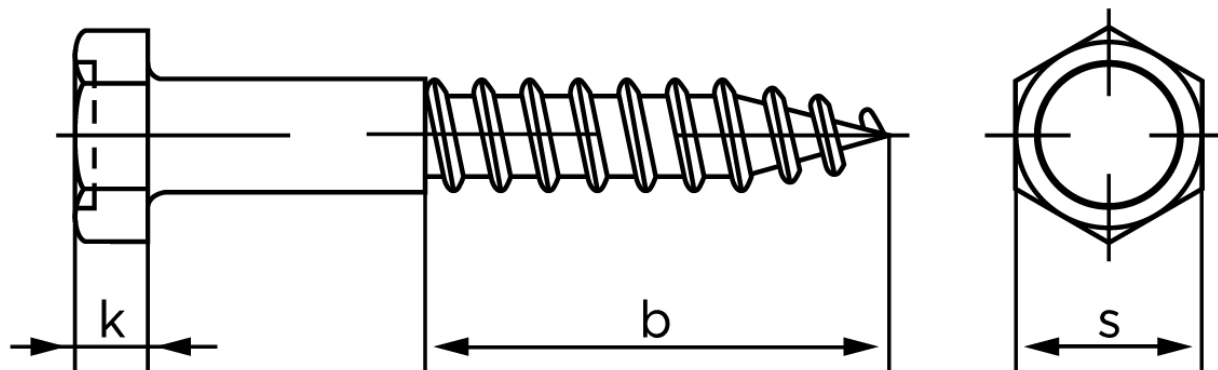

Fransk Skrue M/Sekskantet Hoved DIN 571 Elforzinket Stål 12x300 (25 Stk)

SKU: 005710100120300

GTIN: 4043952106297

Norm	DIN 571
Dimensions	12
b	> 0.6 l
k	8
s	19

Bemærk disse data er vejlede, og informationerne skal anses som vejledende, Bolte.dk stiller ingen garanti eller kan stilles til ansvar for overstående datatabel. Er du i tvivl så kontakt os på 75154999.