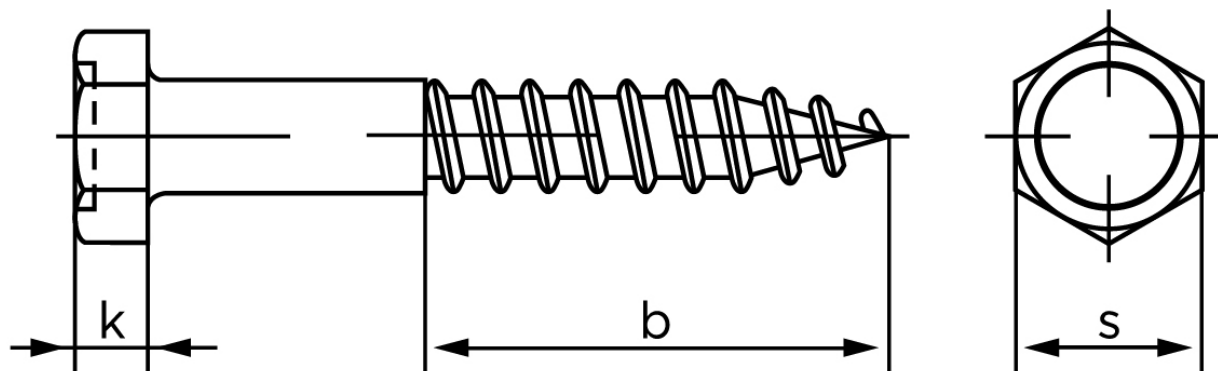

## Fransk Skrue M/Sekskantet Hoved DIN 571 Elforzinket Stål 12x320 (25 Stk)

SKU: 005710100120320

GTIN: 4043952106303

Norm	DIN 571
Dimensions	12
b	> 0.6 l
k	8
s	19

Bemærk disse data er vejlede, og informationerne skal anses som vejledende, Bolte.dk stiller ingen garanti eller kan stilles til ansvar for overstående datatabel. Er du i tvivl så kontakt os på 75154999.