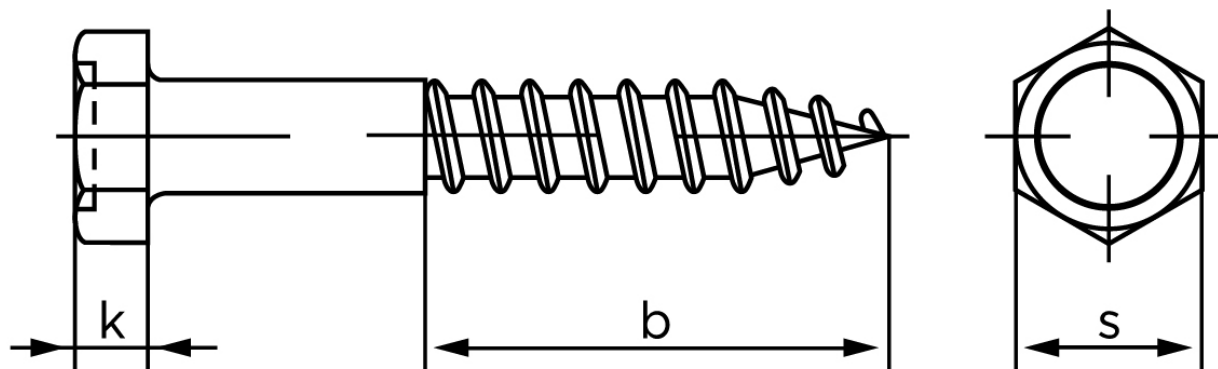

## Fransk Skrue M/Sekskantet Hoved DIN 571 Elforzinket Stål 12x340 (25 Stk)

SKU: 005710100120340

GTIN: 4043952106310

Norm	DIN 571
Dimensions	12
b	> 0.6 l
k	8
s	19

Bemærk disse data er vejlede, og informationerne skal anses som vejledende, Bolte.dk stiller ingen garanti eller kan stilles til ansvar for overstående datatabel. Er du i tvivl så kontakt os på 75154999.