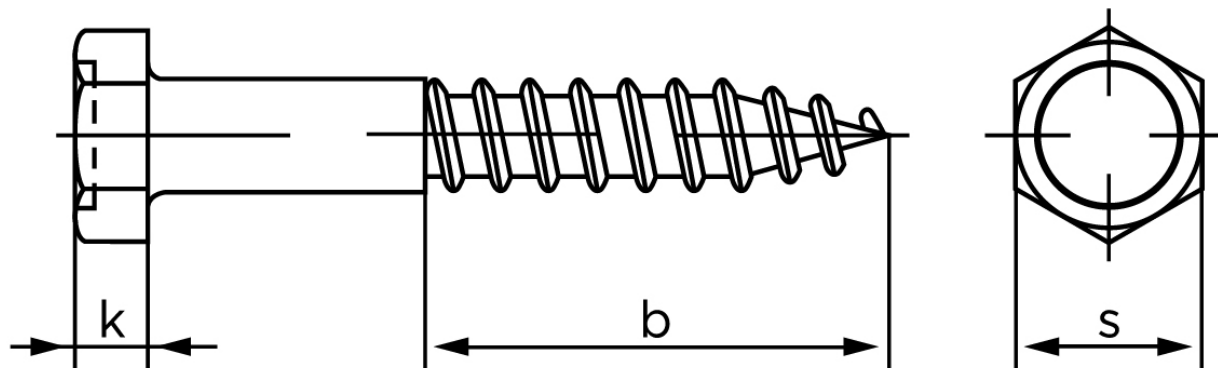

Fransk Skrue M/Sekskantet Hoved DIN 571 Elforzinket Stål 12x360 (25 Stk)

SKU: 005710100120360

GTIN: 4043952106327

Norm	DIN 571
Dimensions	12
b	> 0.6 l
k	8
s	19

Bemærk disse data er vejlede, og informationerne skal anses som vejledende, Bolte.dk stiller ingen garanti eller kan stilles til ansvar for overstående datatabel. Er du i tvivl så kontakt os på 75154999.