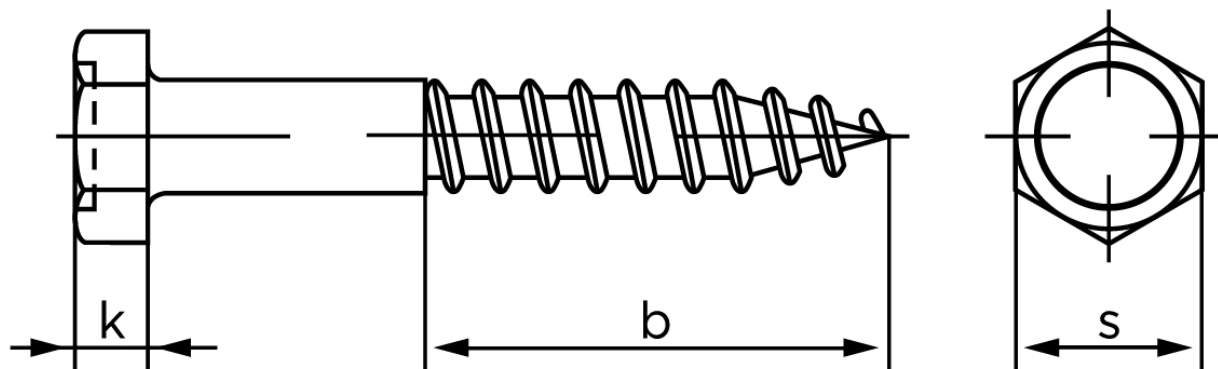

BOLTE

KVALITETSSKRUER OG -BOLTE PÅ NETTET

Fransk Skrue M/Sekskantet Hoved DIN 571 Rustfri-Syrefast A4 12x80 (50 Stk)

SKU: 005719400120080

GTIN: 4043952108840

Norm	DIN 571
Dimensions	12
b	> 0.6 l
k	8
s	19

Bemærk disse data er vejlede, og informationerne skal anses som vejledende, Bolte.dk stiller ingen garanti eller kan stilles til ansvar for overstående datatabel. Er du i tvivl så kontakt os på 75154999.