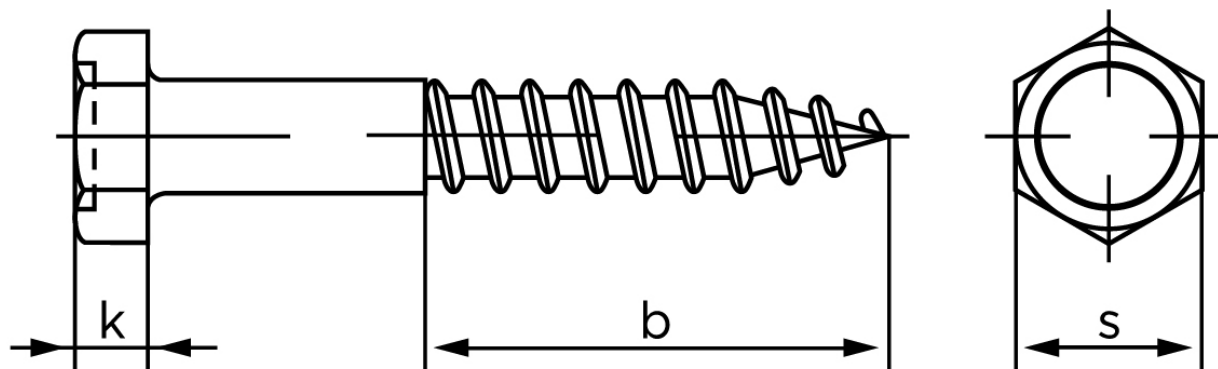

BOLTE

KVALITETSSKRUER OG -BOLTE PÅ NETTET

Fransk Skrue M/Sekskantet Hoved DIN 571 Rustfri-Syrefast A4 16x150 (10 Stk)

SKU: 005719400160150

GTIN: 4043952109038

Norm	DIN 571
Dimensions	16
b	> 0.6 l
k	10
s	24

Bemærk disse data er vejlede, og informationerne skal anses som vejledende, Bolte.dk stiller ingen garanti eller kan stilles til ansvar for overstående datatabel. Er du i tvivl så kontakt os på 75154999.

Vil du vide mere om dette produkt
Forespørg pris her