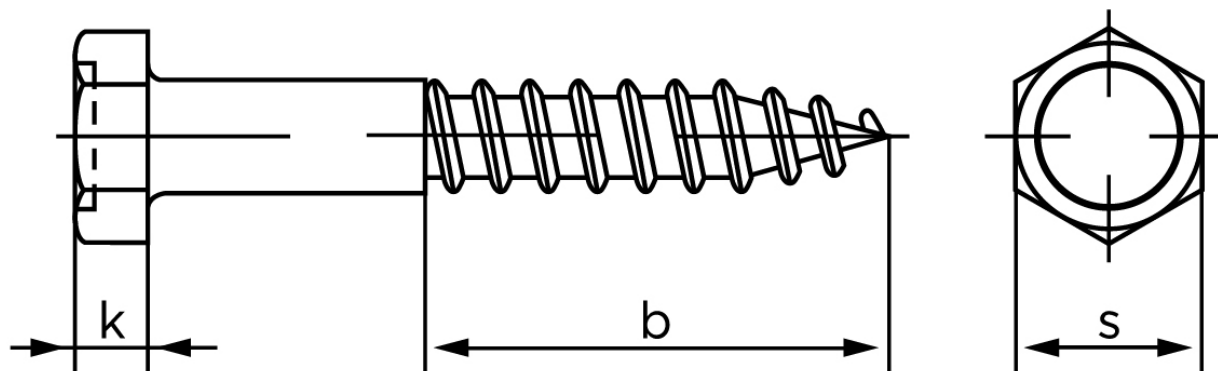

Fransk Skrue M/Sekskantet Hoved DIN 571 Rustfri-Syrefast A4 16x160 (10 Stk)

SKU: 005719400160160

GTIN: 4043952109045

Norm	DIN 571
Dimensions	16
b	> 0.6 l
k	10
s	24

Bemærk disse data er vejlede, og informationerne skal anses som vejledende, Bolte.dk stiller ingen garanti eller kan stilles til ansvar for overstående datatabel. Er du i tvivl så kontakt os på 75154999.