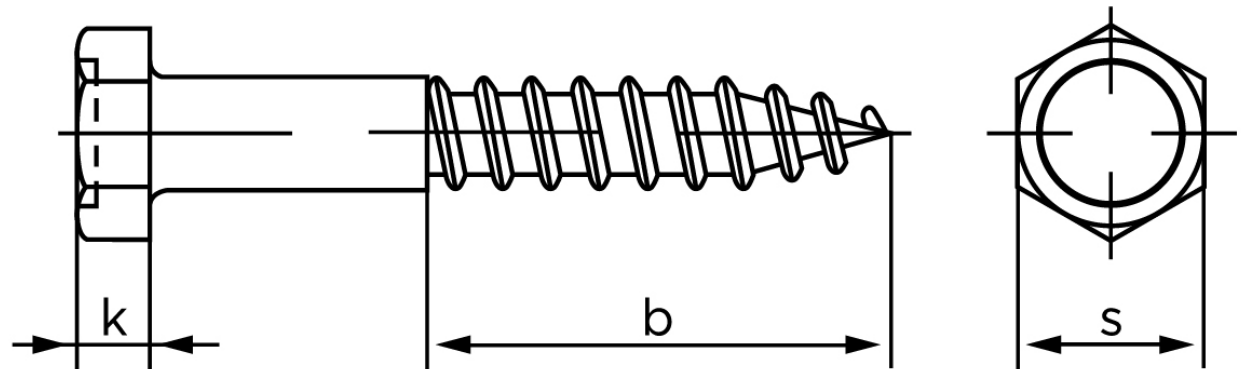

## Fransk Skrue M/Sekskantet Hoved DIN 571 Rustfri A2 16x200 (10 Stk)

SKU: 005719200160200  
GTIN: 4043952108079

Norm	DIN 571
Dimensions	16
b	> 0.6 l
k	10
s	24

Bemærk disse data er vejlede, og informationerne skal anses som vejledende, Bolte.dk stiller ingen garanti eller kan stilles til ansvar for overstående datatabel. Er du i tvivl så kontakt os på 75154999.