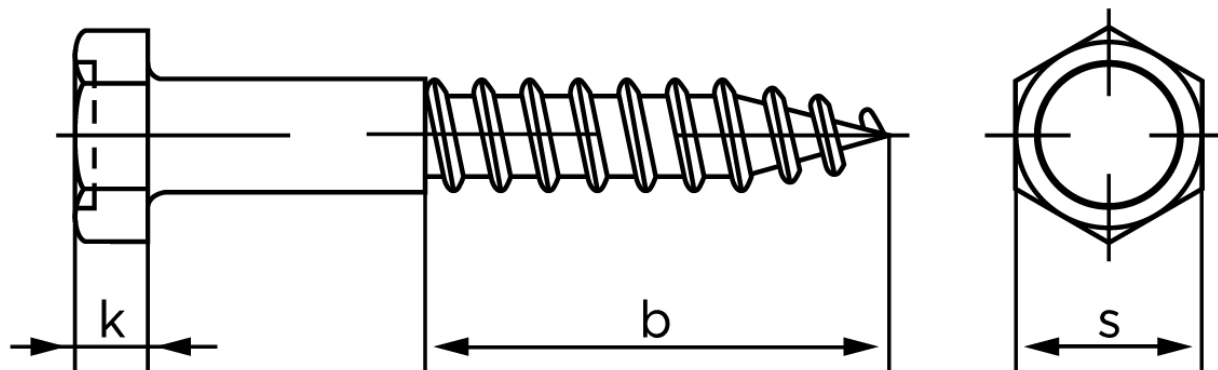

Fransk Skrue M/Sekskantet Hoved DIN 571 Rustfri- Syrefast A4 16x200 (10 Stk)

SKU: 005719400160200

GTIN: 4043952109069

Norm	DIN 571
Dimensions	16
b	> 0.6 l
k	10
s	24

Bemærk disse data er vejlede, og informationerne skal anses som vejledende, Bolte.dk stiller ingen garanti eller kan stilles til ansvar for overstående datatabel. Er du i tvivl så kontakt os på 75154999.