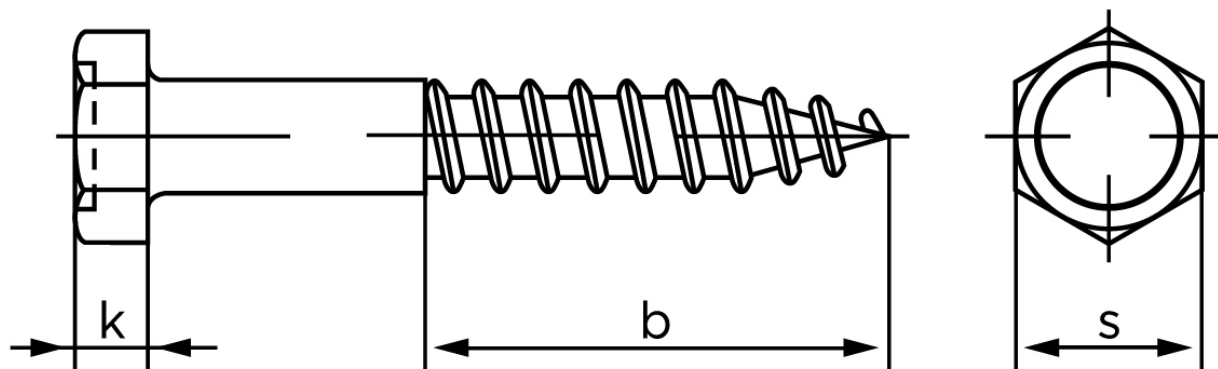

## Fransk Skrue M/Sekskantet Hoved DIN 571 Elforzinket Stål 16x240 (25 Stk)

SKU: 005710100160240

GTIN: 4043952106495

Norm	DIN 571
Dimensions	16
b	> 0.6 l
k	10
s	24

Bemærk disse data er vejlede, og informationerne skal anses som vejledende, Bolte.dk stiller ingen garanti eller kan stilles til ansvar for overstående datatabel. Er du i tvivl så kontakt os på 75154999.